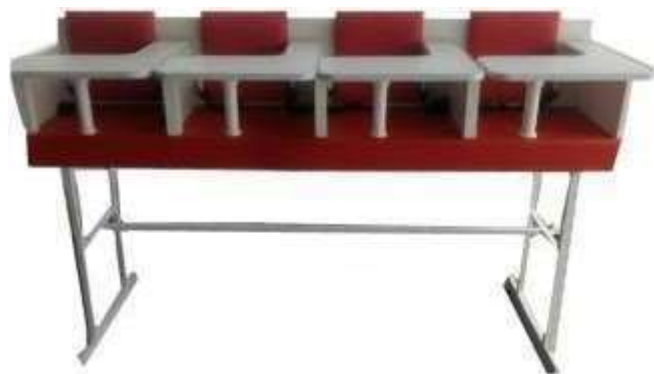

**Conjunto de mesa
quadrada empilhável**

Tampo em fórmica colorida
0,80 x 0,80 m

**Conjunto triangular
(1 mesa 1 cadeira)**

Estrutura de aço

Tampo em fórmica colorida

Conjunto: 0,90 x 0,90m

Mesa individual:
0,85 x 0,44m

Mesa redonda:

Tampo em fórmica colorida

Diâmetro: 1,05m

Conjunto com 6 cadeiras

Módulo de alimentação

MDF revestido com espuma e courvin. Suspenso, com base de ferro ou com armário embutido

Cinto de segurança em X Módulos com 2, 3 ou 4 assentos Cada assento: 0,40 x 0,50 x 0,50 m

Mesa de Alimentação

5 Lugares: 1,75 x 1,20 x 0,80

3 Lugares: 1,50 x 0,70 x 0,80

Estrutura de aço

Tampo em MDF

Mesa Trapézio MDF

Tampo revestido com fórmica colorida
Alturas: 041cm 0,51cm 0,61cm

Conjunto Trapézio Formação Sextavada: